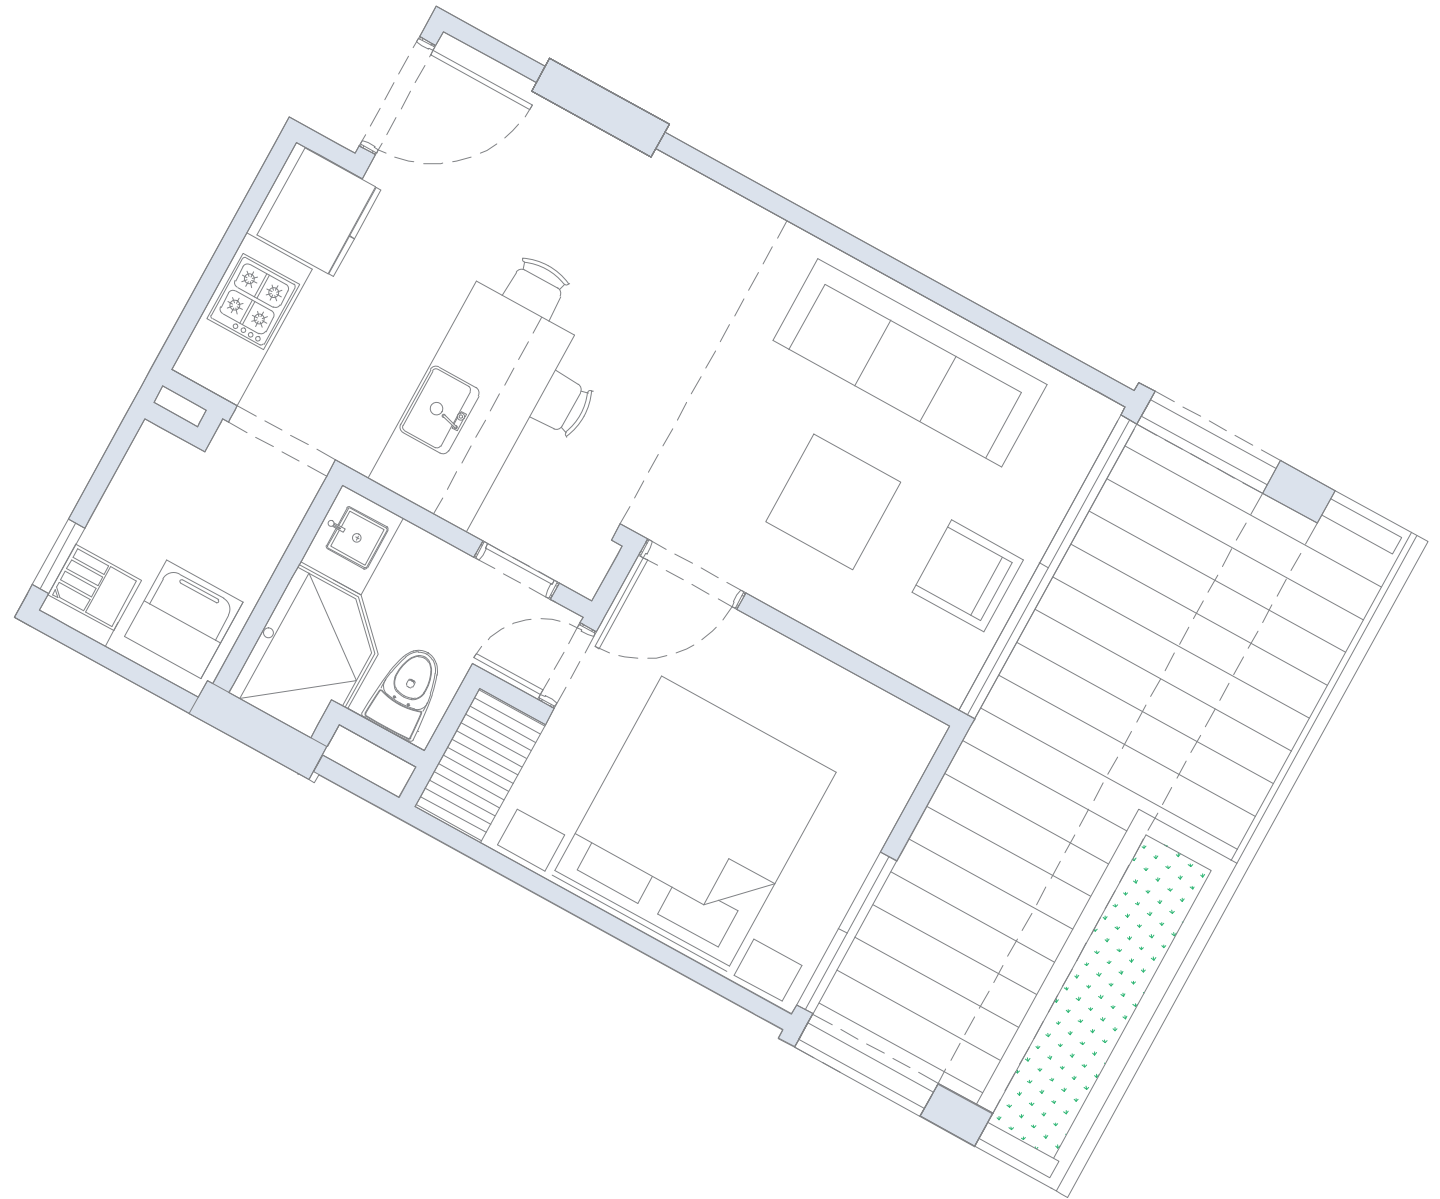

morros  park

640

1 Alcoba
1 Baño
Balcón

Área Interna:	40.50 m ²
Área Balcón:	12.00 m ²
Área Total:	52.50 m ²

morrospark.com

Estas imágenes son representaciones arquitectónicas con fines ilustrativos. Las especificaciones de los inmuebles son las detalladas en los respectivos contratos de promesa de compraventa. El mobiliario mostrado en las imágenes también tiene fines ilustrativos, los inmuebles se venden sin ningún mobiliario. Área Privada construida: 37.20 m²