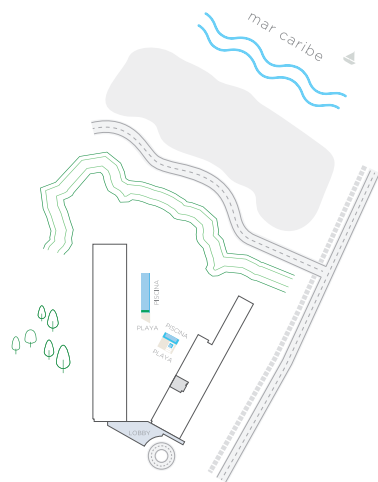

632

1 Alcoba +
Estudio
2 Baños
Balcón

Área Interna: 58.00 m²

Área Balcón: 16.00 m²

Área Total: 74.00 m²

Nota: El estudio puede ser la alcoba 2

morrospark.com