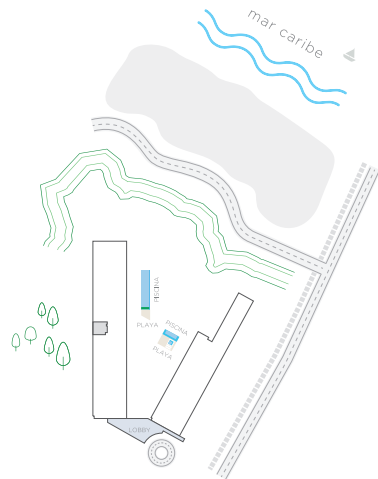

611

1 Alcoba +
Estudio
2 Baños
Balcón

Área Interna: 58.00 m²

Área Balcón: 16.00 m²

Área Total: 74.00 m²

Nota: El estudio puede ser la alcoba 2

morrospark.com