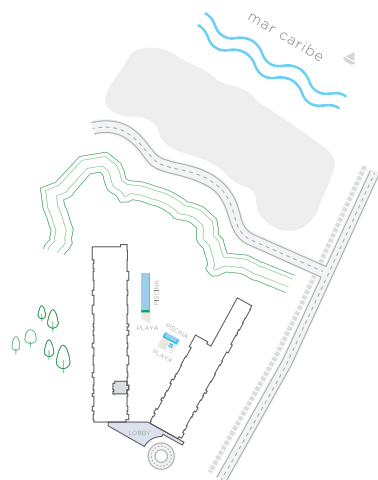

320

1 Alcoba +
Estudio
2 Baños
Balcón

Área Interna: 71.80 m²

Área Balcón: 9.20 m²

Área Total: 81.00 m²

Nota: El estudio puede ser la alcoba 2

morrospark.com