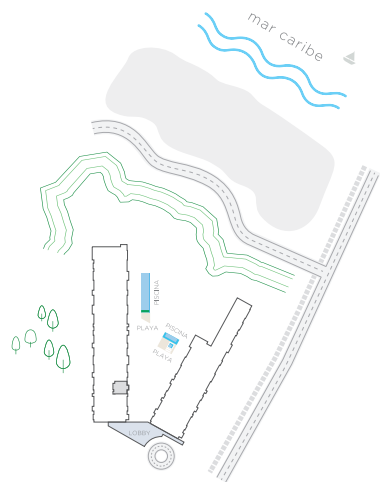

220

1 Alcoba +
Estudio
2 Baños
Balcón

Área Interna: 71.80 m²

Área Balcón: 9.20 m²

Área Total: 81.00 m²

Nota: El estudio puede ser la alcoba 2

morrospark.com