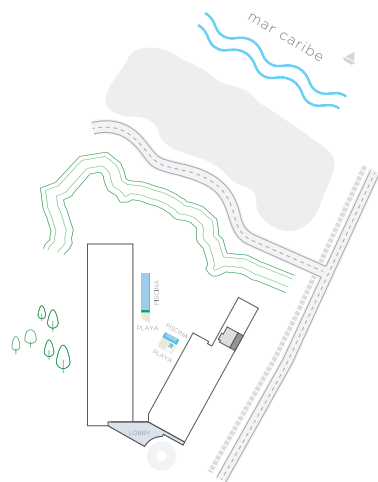

139

2 Alcobas +
Estudio
2 Baños
Terraza

Área Interna: 91.75 m²

Área Terraza: 8.25 m²

Área Patio: 47.00 m²

Área Total: 147.00 m²

Nota: El estudio puede ser la alcoba 3

morrospark.com