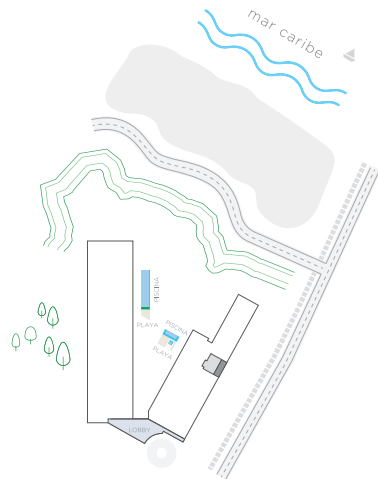

137

2 Alcobas +
Estudio
2 Baños
Terraza

Área Interna: 91.75 m²

Área Terraza: 8.25 m²

Área Patio: 47.00 m²

Área Total: 147.00 m²

Nota: El estudio puede ser la alcoba 3

morrospark.com