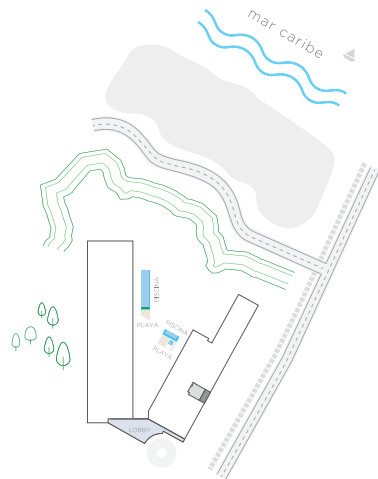

133

1 Alcoba +
Estudio
2 Baños
Terraza

Área Interna: 71.00 m²

Área Terraza: 7.50 m²

Área Patio: 35.50 m²

Área Total: 114.00 m²

Nota: El estudio puede ser la alcoba 2

morrospark.com