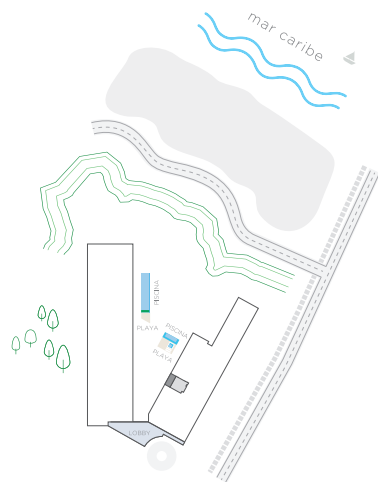

132

1 Alcoba +
Estudio
2 Baños
Terraza

Área Interna: 71.00 m²

Área Terraza: 6.50 m²

Área Patio: 35.50 m²

Área Total: 113.00 m²

Nota: El estudio puede ser la alcoba 2

morrospark.com