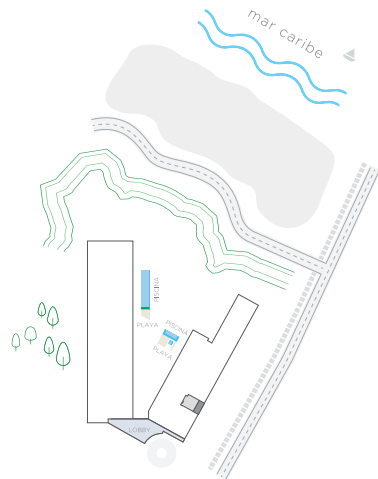

131

1 Alcoba +
Estudio
2 Baños
Terraza

Área Interna: 71.00 m²

Área Terraza: 6.50 m²

Área Patio: 35.50 m²

Área Total: 113.00 m²

Nota: El estudio puede ser la alcoba 2

morrospark.com