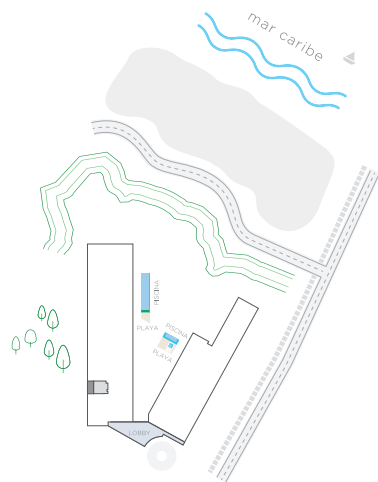

121

1 Alcoba +
Estudio
2 Baños
Terraza

Área Interna: 71.50 m²

Área Terraza: 6.00 m²

Área Patio: 35.00 m²

Área Total: 112.50 m²

Nota: El estudio puede ser la alcoba 2

morrospark.com