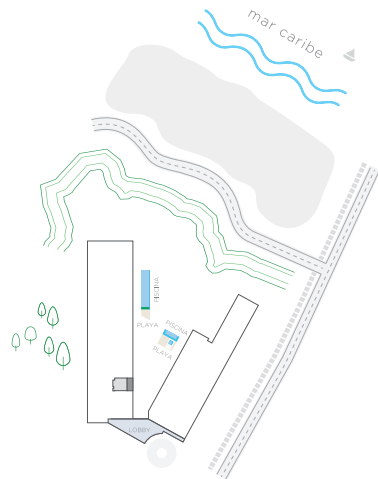

120

1 Alcoba +
Estudio
2 Baños
Terraza

Área Interna: 71.50 m²

Área Terraza: 6.00 m²

Área Patio: 35.00 m²

Área Total: 112.50 m²

Nota: El estudio puede ser la alcoba 2

morrospark.com