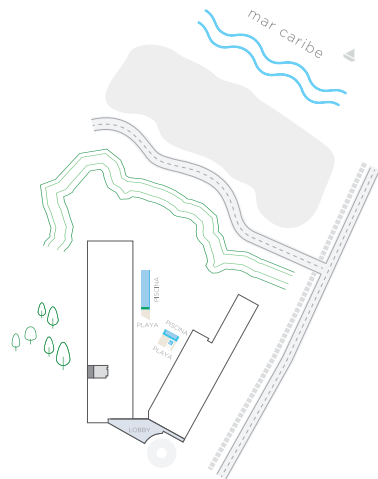

# 119

1 Alcoba +  
Estudio  
2 Baños  
Terraza

Área Interna: 71.50 m<sup>2</sup>

Área Terraza: 6.00 m<sup>2</sup>

Área Patio: 35.00 m<sup>2</sup>

Área Total: 112.50 m<sup>2</sup>

Nota: El estudio puede ser la alcoba 2