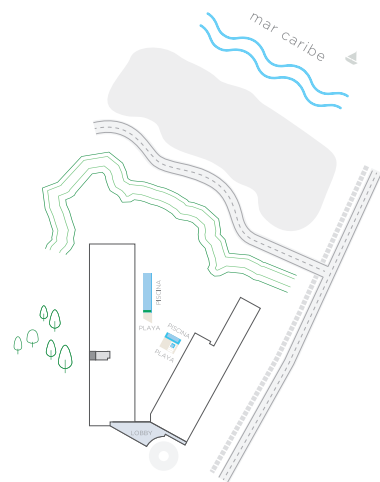

# 115

1 Alcoba  
1 Baño  
Terraza

Área Interna:	48.00 m <sup>2</sup>
Área Terraza:	3.50 m <sup>2</sup>
Área Patio:	24.00 m <sup>2</sup>
Área Total:	75.50 m <sup>2</sup>

morrospark.com