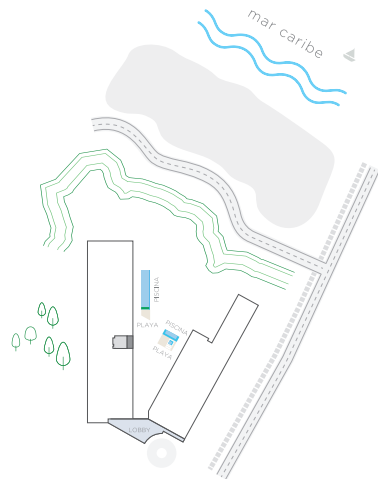

# 112

1 Alcoba +  
Estudio  
2 Baños  
Terraza

Área Interna: 71.80 m<sup>2</sup>

Área Terraza: 6.50 m<sup>2</sup>

Área Patio: 35.00 m<sup>2</sup>

Área Total: 113.30 m<sup>2</sup>

Nota: El estudio puede ser la alcoba 2