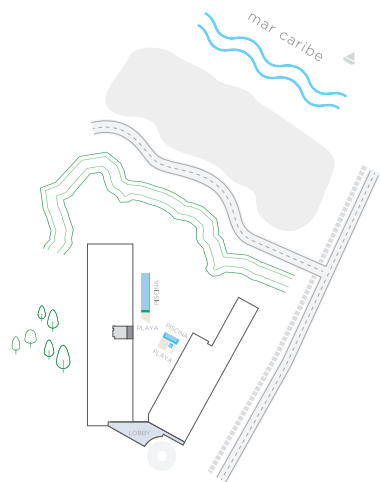

110

1 Alcoba +
Estudio
2 Baños
Terraza

Área Interna: 71.80 m²

Área Terraza: 6.50 m²

Área Patio: 35.00 m²

Área Total: 113.30 m²

Nota: El estudio puede ser la alcoba 2

morrospark.com