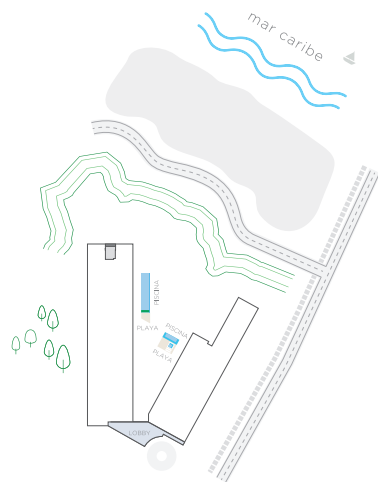

102

1 Alcoba
1 Baño
Terraza

Área Interna: 49.00 m²

Área Terraza: 10.50 m²

Área Patio: 10.50 m²

Área Total: 70.00 m²

morrospark.com